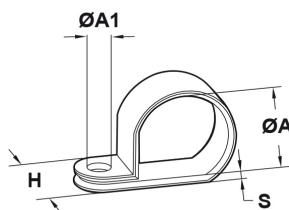

Collarini standard a normativa UR

Collarini standard

MAR-GOM
www.mar-gom.it
www.produzionegomma.it

Collarini standard a normativa UR

Caratteristiche

Buona:

Resistenza all'acqua salina, agli olii, agli acidi deboli, al grasso, alla benzina, alla corrosione, all'alcool ed ai solventi comuni.

Descrizione:

Questi collarini si fissano su pannelli tramite viti, sono adatti al serraggio di cavi o fasci di cavi con $\varnothing$ 3.2 - 38.1 mm.

Infiammabilità

Antifiamma e autoestinguento UL94-V2

Materiale

Poliammide 66

Colore

naturale o nero

Temperatura d'uso

max + 80°C

Su Richiesta

Per quantità, con una maggiorazione sul prezzo tutti i collarini sono realizzabili in altri colori.

Inoltre, possono essere forniti antifiamma ed autoestinguenti senza alogeni UL94-V0

Cod.	colore	H (mm)	Ø A (mm)	Ø A1 (mm)	S (mm)	confezione (pz).
1221301	nero	9,5	3.2	4.3	1.3	1000
1221302	naturale	9,5	3.2	4.3	1.3	1000
1221303	nero	9,5	3.2	5.2	1.3	500
1221304	naturale	9,5	3.2	5.2	1.3	500
1221305	nero	12,7	3.2	5.2	1.5	500
1221306	naturale	12,7	3.2	5.2	1.5	500
1221307	nero	9,5	4.7	4.3	1.3	1000
1221308	naturale	9,5	4.7	4.3	1.3	1000
1221309	nero	9,5	4.7	5.2	1.3	500
1221310	naturale	9,5	4.7	5.2	1.3	500
1221311	nero	12,7	4.7	5.2	1.5	500
1221312	naturale	12,7	4.7	5.2	1.5	500
1221313	nero	9,5	6.3	4.3	1.3	1000
1221314	naturale	9,5	6.3	4.3	1.3	1000
1221315	nero	9,5	6.3	5.2	1.3	500
1221316	naturale	9,5	6.3	5.2	1.3	500
1221317	nero	12,7	6.3	5.2	1.5	1000
1221318	naturale	12,7	6.3	5.2	1.5	1000
1221319	nero	9,5	7.9	4.3	1.3	1000
1221320	naturale	9,5	7.9	4.3	1.3	1000
1221321	nero	9,5	7.9	5.2	1.3	500
1221322	naturale	9,5	7.9	5.2	1.3	500
1221323	nero	12,7	7.9	5.2	1.5	1000
1221324	naturale	12,7	7.9	5.2	1.5	1000